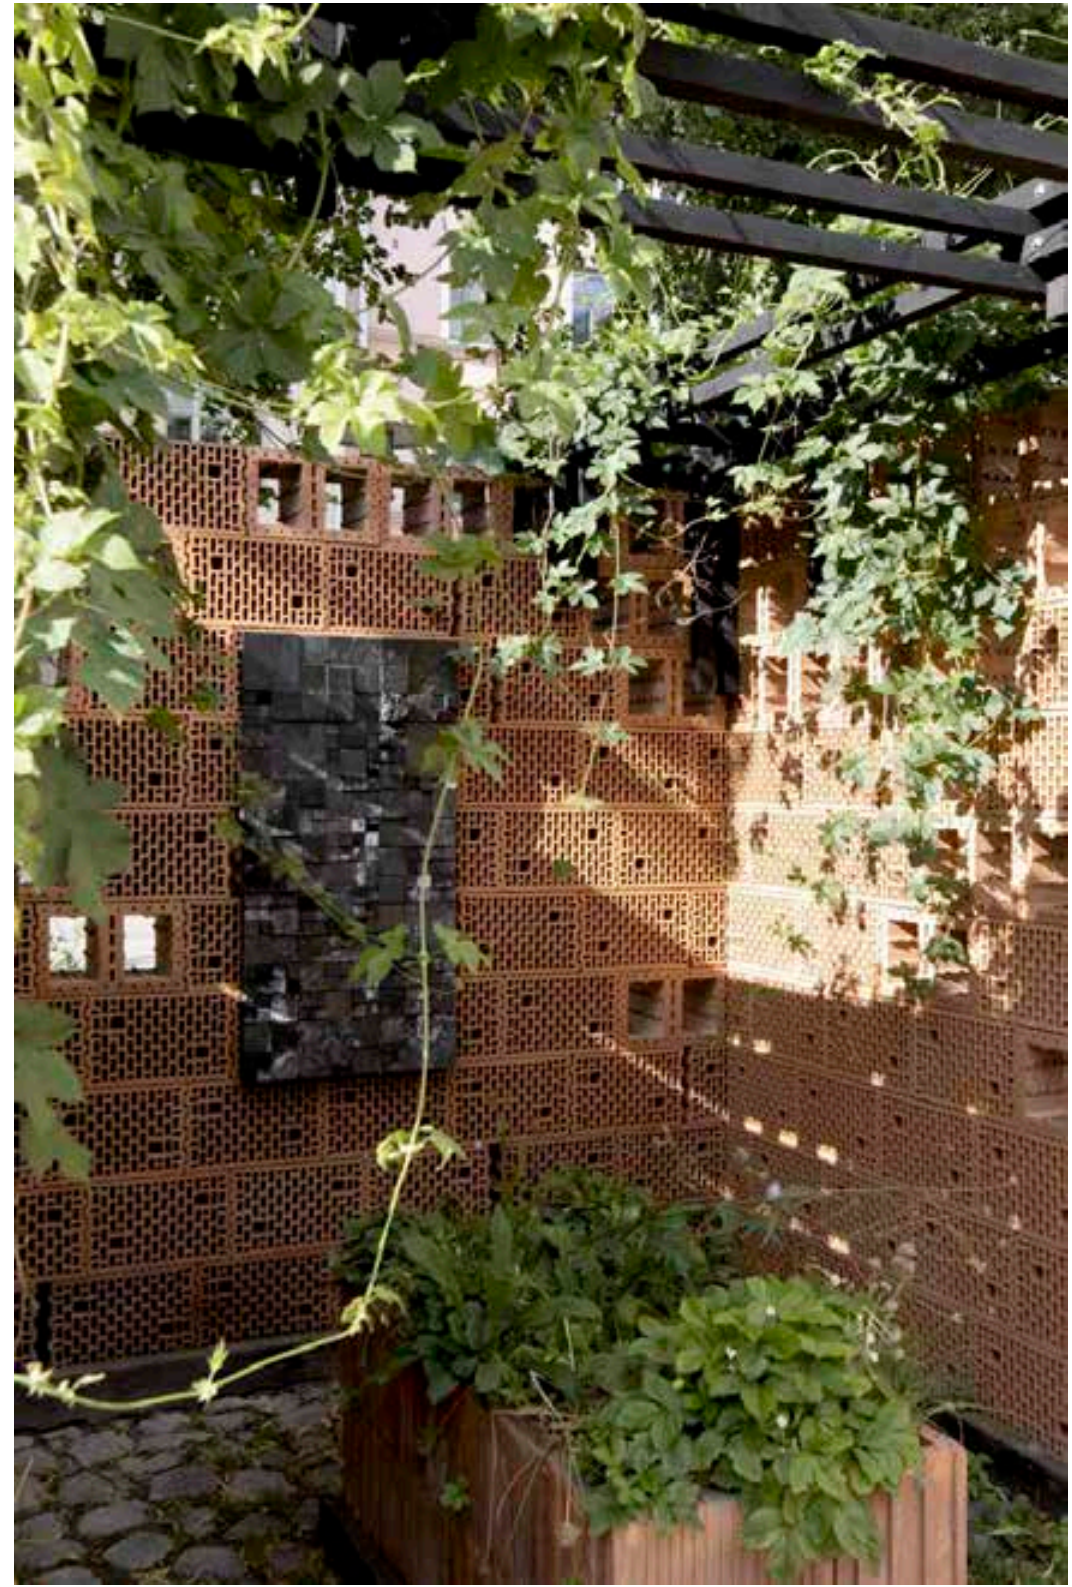

Photos by Maiju Suomi